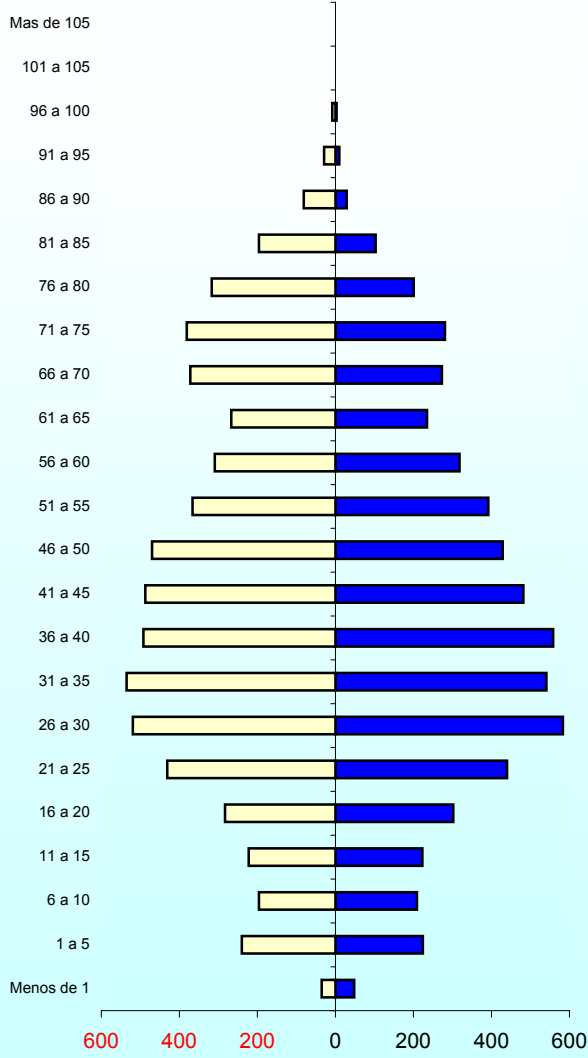

EDADES POR DISTRITOS

Fuente: Padrón Municipal de Habitantes Enero 2004

Mujeres Emakumeak

Hombres Gizonak

EDADES POR DISTRITOS

Fuente: Padrón Municipal de Habitantes Enero 2004

1. ZABALLA CENTRO

2. DESIERTO LASESARRE

3. ARRONTEGI

Mujeres Emakumeak

Hombres Gizonak

EDADES POR DISTRITOS

Fuente: Padrón Municipal de Habitantes Enero 2004

4. BAGATZA BEURKO

5. SAN VICENTE

6. ARTEAGABEITIA ZUAZO