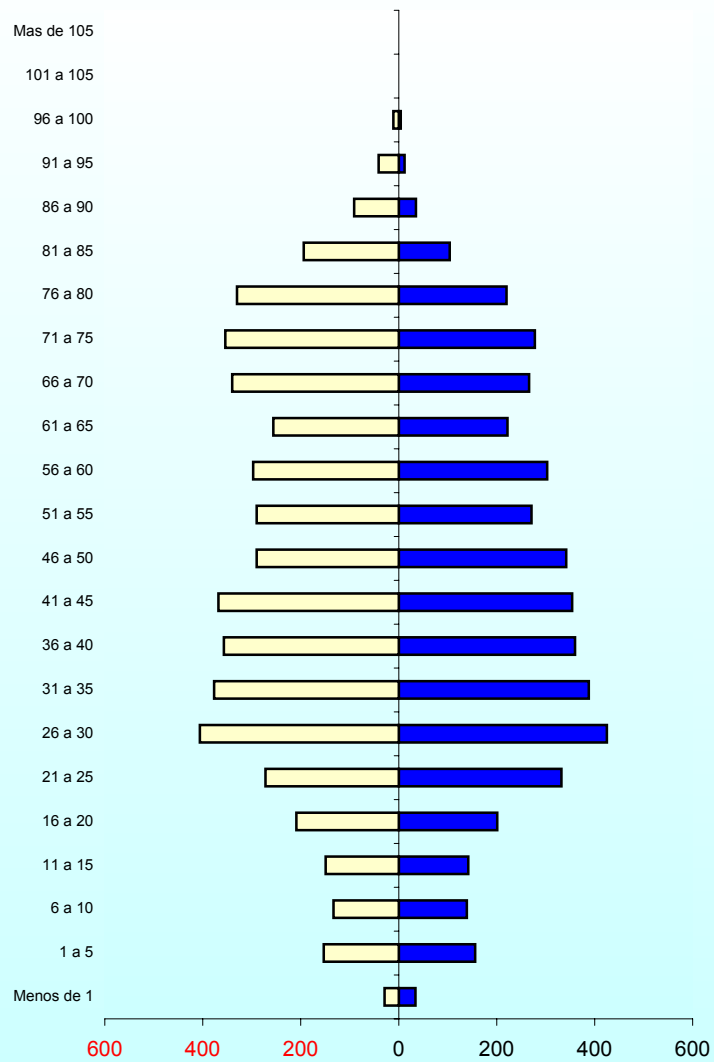

EDADES POR DISTRITOS

Fuente: Padrón Municipal de Habitantes Enero 2004

Mujeres Emakumeak

Hombres Gizonak

EDADES POR DISTRITOS

Fuente: Padrón Municipal de Habitantes Enero 2004

1. ZABALLA CENTRO

2. DESIERTO LASESARRE

3. ARRONTEGI

Mujeres Emakumeak

Hombres Gizonak

EDADES POR DISTRITOS

Fuente: Padrón Municipal de Habitantes Enero 2004

4. BAGATZA BEURKO

5. SAN VICENTE

6. ARTEAGABEITIA ZUAZO

Mujeres Emakumeak Hombres Gizonak

EDADES POR DISTRITOS

Fuente: Padrón Municipal de Habitantes Enero 2004

7. RETUERTO - KAREAGA - ZUAZO

8. LUTXANA - BURTZEÑA - LLANO

9. CRUCES

Mujeres Emakumeak Hombres Gizonak