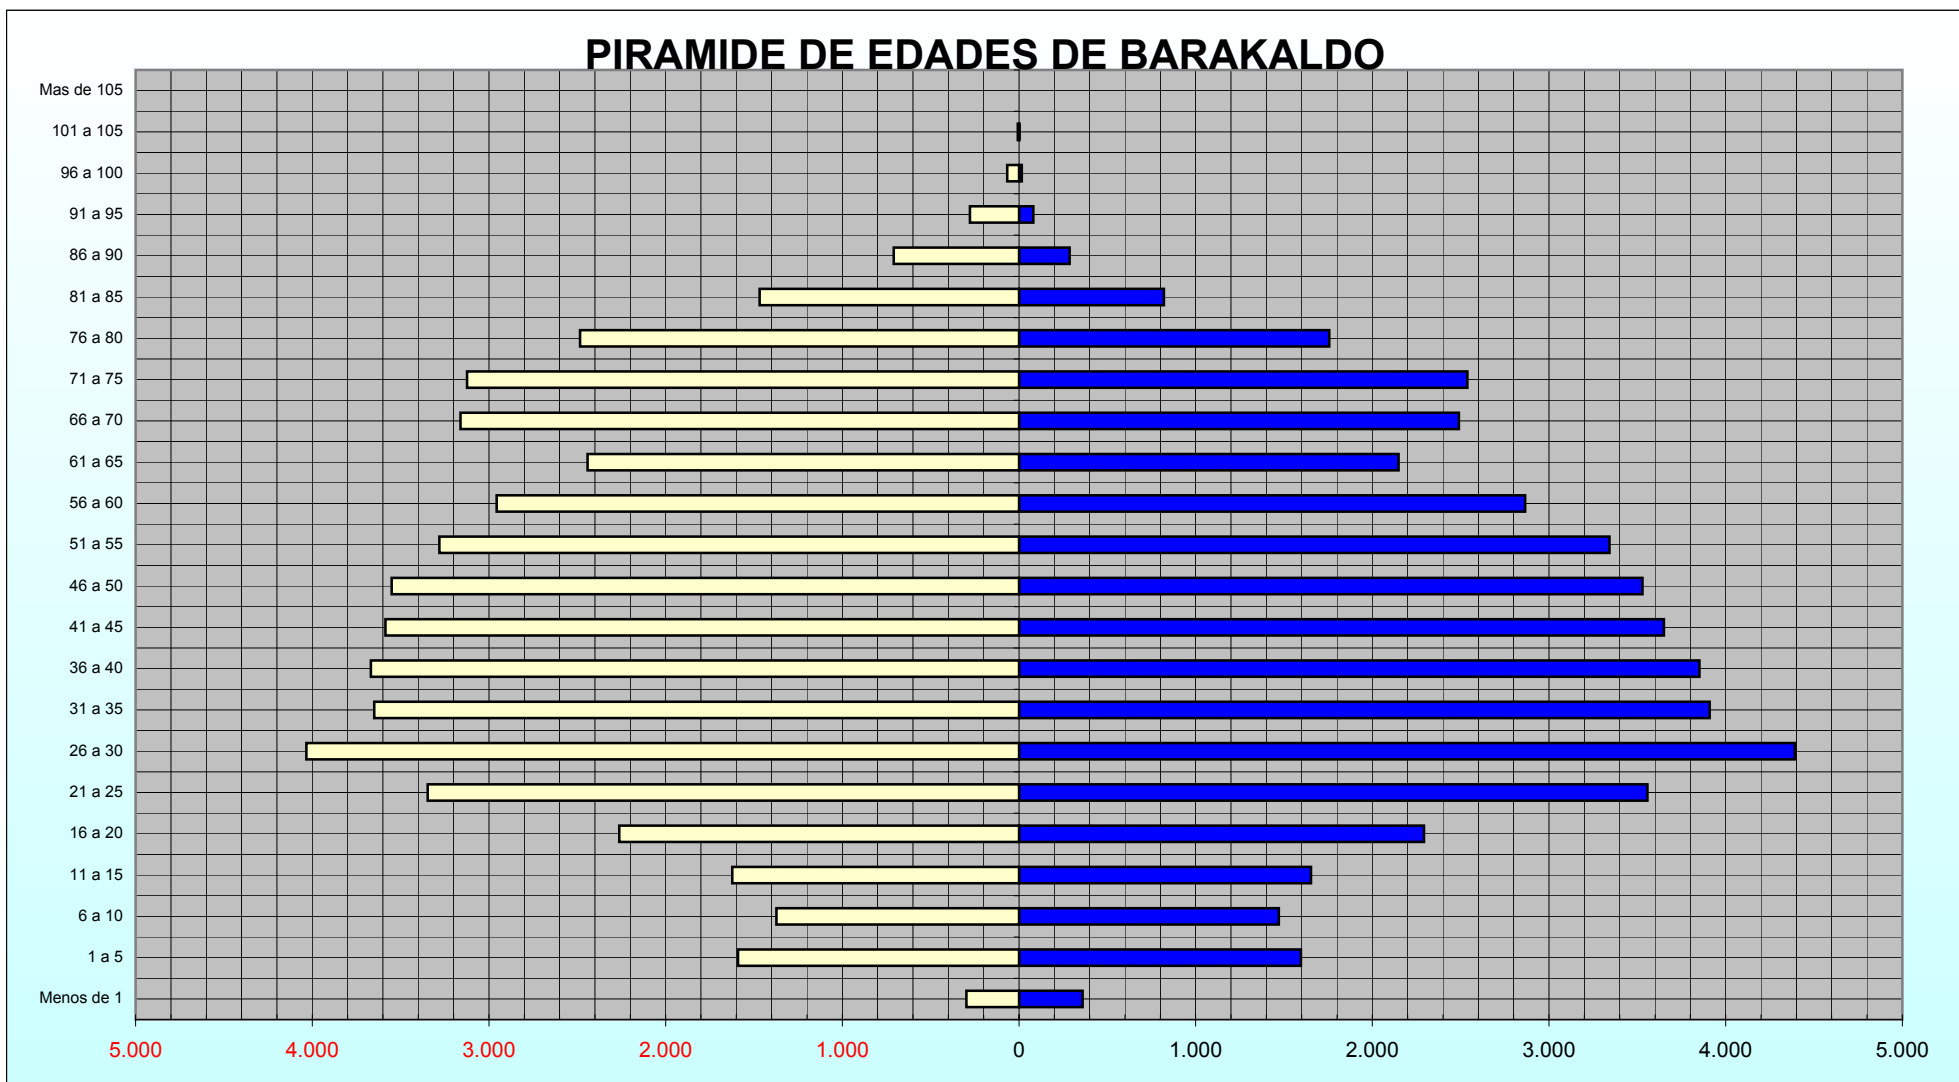

Información Estadística

EDADES POR DISTRITOS

Fuente: Padrón Municipal de Habitantes Enero 2004

Edad Adina	5. San Vicente			6. Arteagabeitia Zuazo			7. Retuerto - Kareaga - El Regato			8. Lutxana - Burtzeña - Llano			9. Cruces		
	Hombres	Mujeres	Total	Hombres	Mujeres	Total	Hombres	Mujeres	Total	Hombres	Mujeres	Total	Hombres	Mujeres	Total
	Gizonak	Emakumeak	Gustira	Gizonak	Emakumeak	Gustira	Gizonak	Emakumeak	Gustira	Gizonak	Emakumeak	Gustira	Gizonak	Emakumeak	Gustira
Menos de 1	42	40	82	53	29	82	21	28	49	41	34	75	57	40	97
1 a 5	223	229	452	206	205	411	117	115	232	177	163	340	211	206	417
6 a 10	210	184	394	212	187	399	93	94	187	133	120	253	222	192	414
11 a 15	224	238	462	249	250	499	96	98	194	156	145	301	297	253	550
16 a 20	292	291	583	348	366	714	129	145	274	230	220	450	383	390	773
21 a 25	469	430	899	565	549	1.114	250	248	498	360	360	720	571	519	1.090
26 a 30	573	521	1.094	653	565	1.218	326	256	582	513	479	992	635	569	1.204
31 a 35	550	518	1.068	497	443	940	237	228	465	424	374	798	519	477	996
36 a 40	532	497	1.029	548	517	1.065	233	212	445	375	338	713	544	518	1.062
41 a 45	523	503	1.026	484	506	990	238	195	433	319	294	613	580	573	1.153
46 a 50	487	472	959	565	570	1.135	191	226	417	317	360	677	554	588	1.142
51 a 55	422	436	858	575	576	1.151	248	214	462	385	362	747	555	533	1.088
56 a 60	393	490	883	492	447	939	187	194	381	303	304	607	427	382	809
61 a 65	364	425	789	326	350	676	130	135	265	217	224	441	257	348	605
66 a 70	427	506	933	336	441	777	144	168	312	208	254	462	364	462	826
71 a 75	419	491	910	342	410	752	136	174	310	207	219	426	393	433	826
76 a 80	277	349	626	249	343	592	84	109	193	129	220	349	257	321	578
81 a 85	158	246	404	98	184	282	29	66	95	62	134	196	87	197	284
86 a 90	62	167	229	29	97	126	10	26	36	25	63	88	30	62	92
91 a 95	14	69	83	9	29	38	5	8	13	6	23	29	7	18	25
96 a 100	6	15	21	0	8	8	0	2	2	2	7	9	0	6	6
101 a 105	0	2	2	1	0	1	0	0	0	0	3	3	0	1	1
Mas de 105	0	0	0	0	0	0	0	0	0	0	0	0	0	0	0
TOTAL - GUZTIRA	6.667	7.119	13.786	6.837	7.072	13.909	2.904	2.941	5.845	4.589	4.700	9.289	6.950	7.088	14.038

EDADES POR DISTRITOS

Fuente: Padrón Municipal de Habitantes Enero 2004

Mujeres Emakumeak

Hombres Gizonak