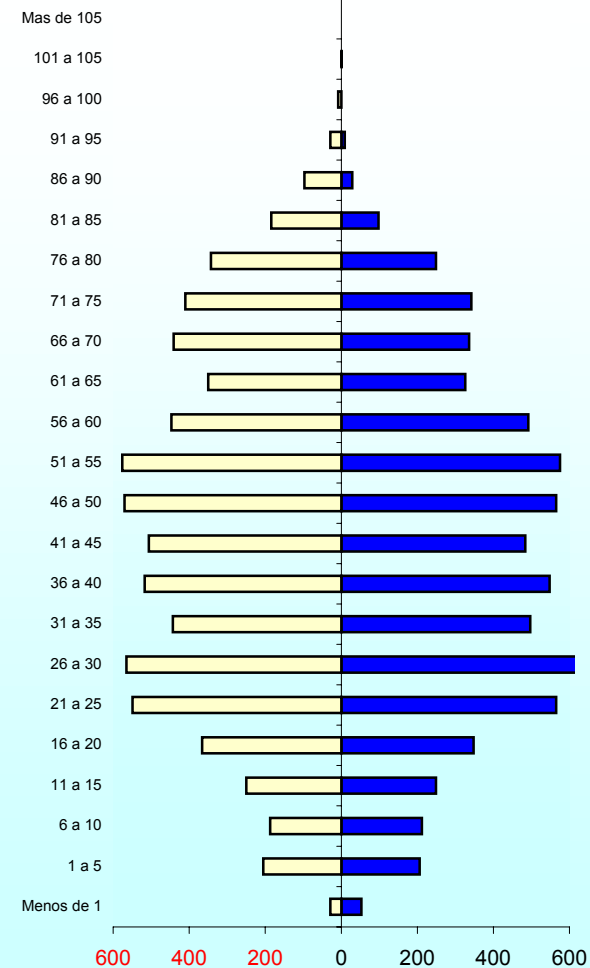

EDADES POR DISTRITOS

Fuente: Padrón Municipal de Habitantes Enero 2004

Mujeres Emakumeak

Hombres Gizonak

EDADES POR DISTRITOS

Fuente: Padrón Municipal de Habitantes Enero 2004

1. ZABALLA CENTRO

2. DESIERTO LASESARRE

3. ARRONTEGI

Mujeres Emakumeak

Hombres Gizonak

EDADES POR DISTRITOS

Fuente: Padrón Municipal de Habitantes Enero 2004

4. BAGATZA BEURKO

5. SAN VICENTE

6. ARTEAGABEITIA ZUAZO

Mujeres Emakumeak Hombres Gizonak

EDADES POR DISTRITOS

Fuente: Padrón Municipal de Habitantes Enero 2004

7. RETUERTO - KAREAGA - ZUAZO

8. LUTXANA - BURTZEÑA - LLANO

9. CRUCES

Mujeres Emakumeak Hombres Gizonak