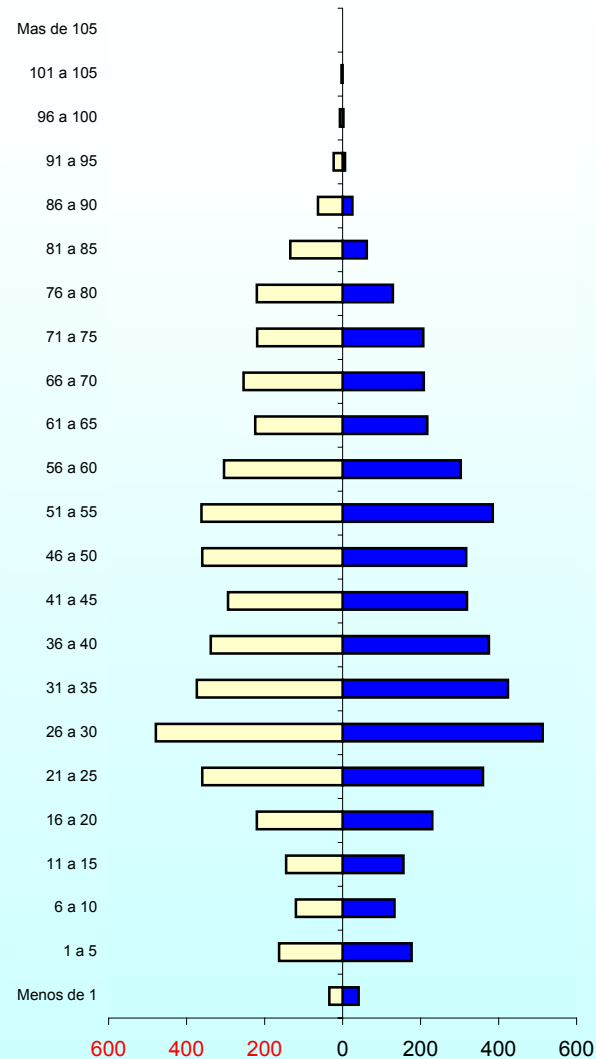

EDADES POR DISTRITOS

Fuente: Padrón Municipal de Habitantes Enero 2004

Mujeres Emakumeak

Hombres Gizonak

EDADES POR DISTRITOS

Fuente: Padrón Municipal de Habitantes Enero 2004

1. ZABALLA CENTRO

2. DESIERTO LASESARRE

3. ARRONTEGI

Mujeres Emakumeak

Hombres Gizonak

EDADES POR DISTRITOS

Fuente: Padrón Municipal de Habitantes Enero 2004

4. BAGATZA BEURKO

5. SAN VICENTE

6. ARTEAGABEITIA ZUAZO

Mujeres Emakumeak Hombres Gizonak

EDADES POR DISTRITOS

Fuente: Padrón Municipal de Habitantes Enero 2004

7. RETUERTO - KAREAGA - ZUAZO

8. LUTXANA - BURTZEÑA - LLANO

9. CRUCES

Mujeres Emakumeak Hombres Gizonak