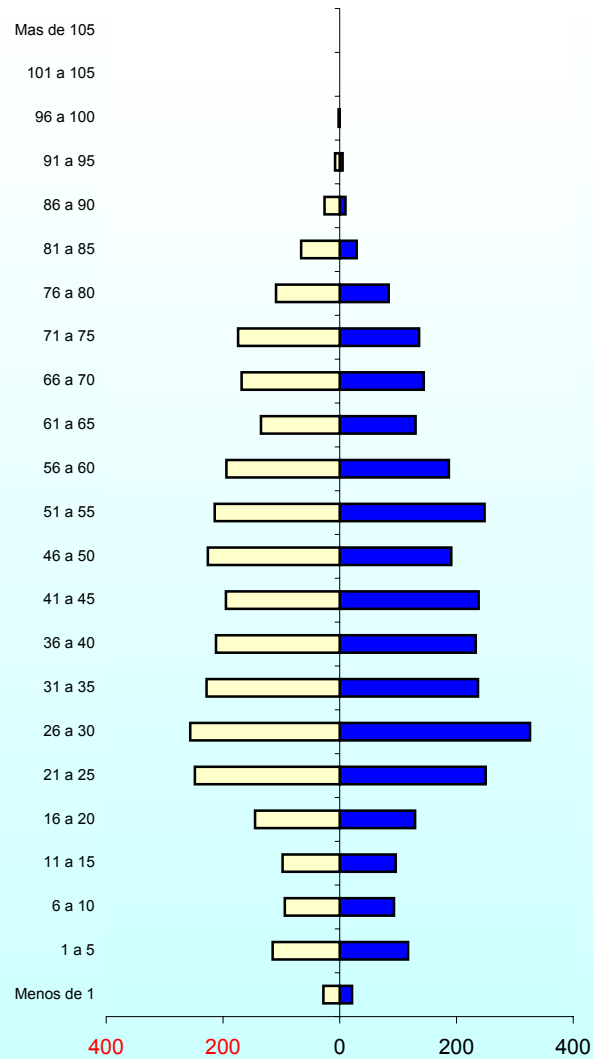

EDADES POR DISTRITOS

Fuente: Padrón Municipal de Habitantes Enero 2004

Mujeres Emakumeak

Hombres Gizonak

EDADES POR DISTRITOS

Fuente: Padrón Municipal de Habitantes Enero 2004

1. ZABALLA CENTRO

2. DESIERTO LASESARRE

3. ARRONTEGI

Mujeres Emakumeak

Hombres Gizonak

EDADES POR DISTRITOS

Fuente: Padrón Municipal de Habitantes Enero 2004

4. BAGATZA BEURKO

5. SAN VICENTE

6. ARTEAGABEITIA ZUAZO

Mujeres Emakumeak Hombres Gizonak

EDADES POR DISTRITOS

Fuente: Padrón Municipal de Habitantes Enero 2004

7. RETUERTO - KAREAGA - ZUAZO

8. LUTXANA - BURTZEÑA - LLANO

9. CRUCES

Mujeres Emakumeak Hombres Gizonak