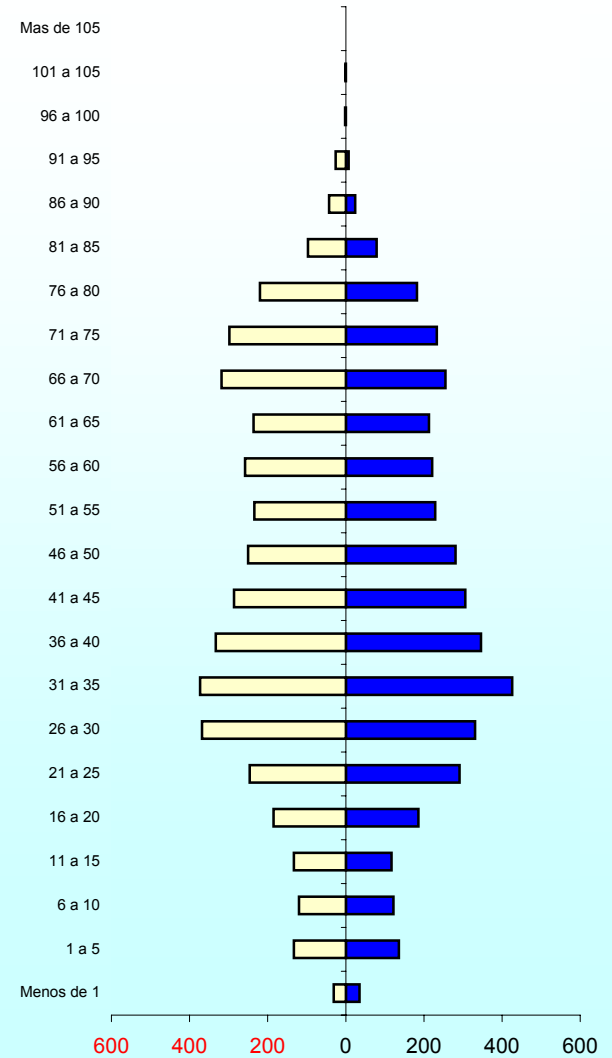

EDADES POR DISTRITOS

Fuente: Padrón Municipal de Habitantes Enero 2004

Mujeres Emakumeak

Hombres Gizonak

EDADES POR DISTRITOS

Fuente: Padrón Municipal de Habitantes Enero 2004

1. ZABALLA CENTRO

2. DESIERTO LASESARRE

3. ARRONTEGI

Mujeres Emakumeak

Hombres Gizonak

EDADES POR DISTRITOS

Fuente: Padrón Municipal de Habitantes Enero 2004

4. BAGATZA BEURKO

5. SAN VICENTE

6. ARTEAGABEITIA ZUAZO