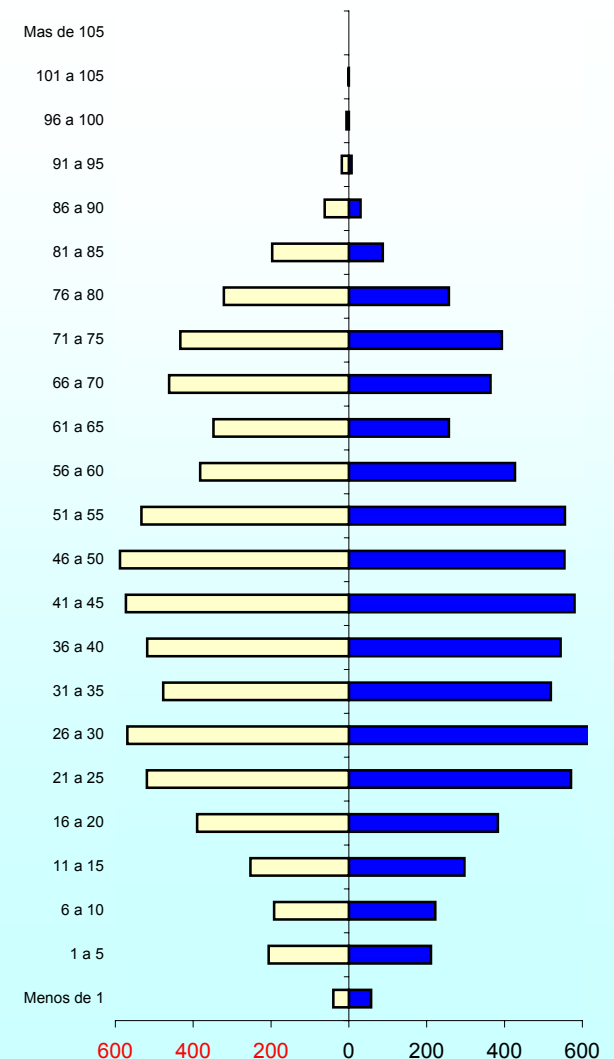

EDADES POR DISTRITOS

Fuente: Padrón Municipal de Habitantes Enero 2004

Mujeres Emakumeak

Hombres Gizonak

EDADES POR DISTRITOS

Fuente: Padrón Municipal de Habitantes Enero 2004

1. ZABALLA CENTRO

2. DESIERTO LASESARRE

3. ARRONTEGI

Mujeres Emakumeak

Hombres Gizonak

EDADES POR DISTRITOS

Fuente: Padrón Municipal de Habitantes Enero 2004

4. BAGATZA BEURKO

5. SAN VICENTE

6. ARTEAGABEITIA ZUAZO

Mujeres Emakumeak Hombres Gizonak

EDADES POR DISTRITOS

Fuente: Padrón Municipal de Habitantes Enero 2004

7. RETUERTO - KAREAGA - ZUAZO

8. LUTXANA - BURTZEÑA - LLANO

9. CRUCES

Mujeres Emakumeak Hombres Gizonak