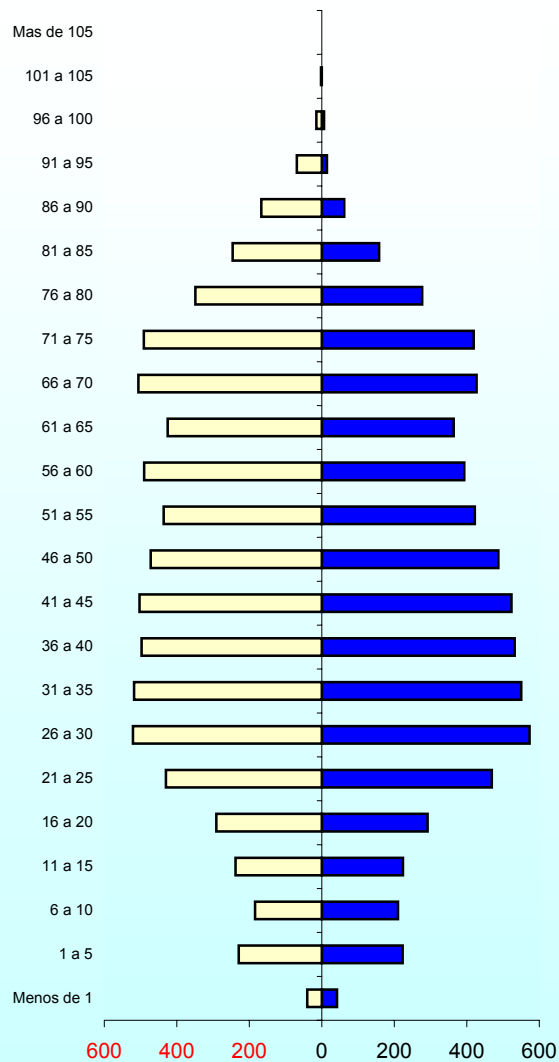

EDADES POR DISTRITOS

Fuente: Padrón Municipal de Habitantes Enero 2004

Mujeres Emakumeak

Hombres Gizonak

EDADES POR DISTRITOS

Fuente: Padrón Municipal de Habitantes Enero 2004

1. ZABALLA CENTRO

2. DESIERTO LASESARRE

3. ARRONTEGI

Mujeres Emakumeak

Hombres Gizonak

EDADES POR DISTRITOS

Fuente: Padrón Municipal de Habitantes Enero 2004

4. BAGATZA BEURKO

5. SAN VICENTE

6. ARTEAGABEITIA ZUAZO

Mujeres Emakumeak Hombres Gizonak

EDADES POR DISTRITOS

Fuente: Padrón Municipal de Habitantes Enero 2004

7. RETUERTO - KAREAGA - ZUAZO

8. LUTXANA - BURTZEÑA - LLANO

9. CRUCES

Mujeres Emakumeak Hombres Gizonak