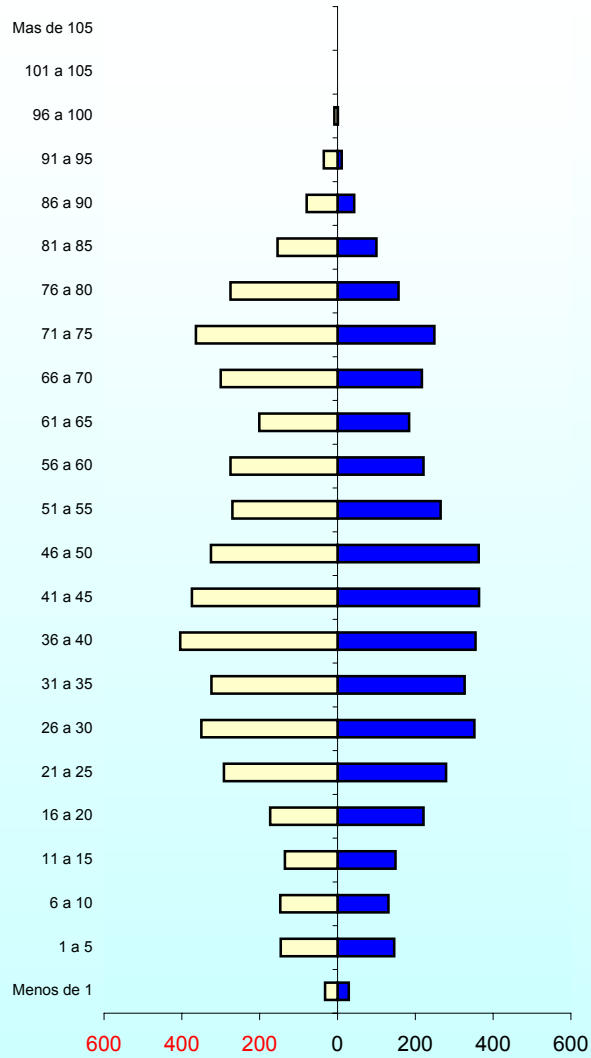

EDADES POR DISTRITOS

Fuente: Padrón Municipal de Habitantes Enero 2004

Mujeres Emakumeak

Hombres Gizonak

EDADES POR DISTRITOS

Fuente: Padrón Municipal de Habitantes Enero 2004

1. ZABALLA CENTRO

2. DESIERTO LASESARRE