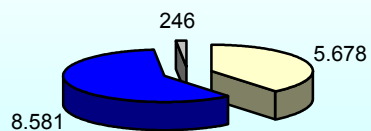

Información Estadística

BIZTANLERIA JAIOTERREAREN ARABERA BARRUTIKA

POBLACION SEGÚN LUGAR DE NACIMIENTO POR DISTRITOS

Fuente: Padrón Municipal de Habitantes Enero 2004

Lugar de nacimiento	BARAKALDO	1. Zaballa Centro	2. Desierto Lasesarre	3. Arrontegi	4. Bagatza Beurko	5. San Vicente	6. Arteagabeitia Zuazo	7. Retuerto Kareaga - El Regato	8. Lutzana Burtzeña - Llano	9. Cruces
Andalucía / Andalusia	2.879	303	390	363	330	289	433	184	241	346
Aragón / Aragoi	248	17	29	19	24	30	26	11	26	66
Asturias / Asturias	343	32	50	32	33	33	42	23	39	59
Baleares / Balearrak	19	3	5	3	1	3	1	0	1	2
Canarias / Kanarriak	40	4	4	4	1	4	5	3	8	7
Cantabria / Kantabria	2.069	154	216	152	221	299	283	125	229	390
Castilla y León / Gaztela eta Leon	16.062	1.384	1.791	1.377	1.717	2.594	2.474	858	1.491	2.376
Castilla La Mancha / Gaztela eta Mantxa	691	44	86	57	75	82	138	45	60	104
Cataluña / Katalunia	184	23	28	14	19	25	22	13	17	23
Valencia / Valentzia	111	6	20	5	10	15	17	6	13	19
Extremadura / Extremadura	3.822	363	551	447	340	389	509	234	450	539
Galicia / Galizia	5.210	445	550	656	399	724	975	331	382	748
Madrid / Madril	386	39	56	39	32	56	45	19	41	59
Murcia / Murtzia	29	2	6	1	2	7	0	6	5	0
Rioja / Errioxa	792	51	88	76	83	135	95	41	82	141
Ceuta y Melilla / Ceuta-Melilla	90	4	16	12	8	17	19	4	3	7
Navarra / Nafarroa	350	29	46	11	38	87	32	30	37	40
EUSKADI	59.956	5.678	7.847	4.753	5.952	8.742	8.569	3.763	5.929	8.723
TOTAL ESTADO	93.281	8.581	11.779	8.021	9.285	13.531	13.685	5.696	9.054	13.649
EXTRANJEROS	2.279	246	341	190	250	255	224	149	235	389
TOTALES	95.560	8.827	12.120	8.211	9.535	13.786	13.909	5.845	9.289	14.038

BIZTANLERIA JAIOTERREAREN ARABERA BARRUTIKA
POBLACION SEGÚN LUGAR DE NACIMIENTO POR DISTRITOS
Fuente: Padrón Municipal de Habitantes Enero 2004

1. ZABALLA - CENTRO

2. DESIERTO LASESARRE

3. ARRONTEGUI

4. BAGATZA BEURKO