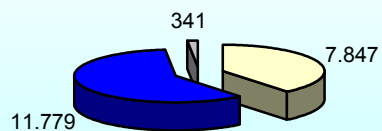

Información Estadística

BIZTANLERIA JAIOTERREAREN ARABERA BARRUTIKA

POBLACION SEGÚN LUGAR DE NACIMIENTO POR DISTRITOS

Fuente: Padrón Municipal de Habitantes Enero 2004

Lugar de nacimiento	BARAKALDO	1. Zaballa Centro	2. Desierto Lasesarre	3. Arrontegi	4. Bagatza Beurko	5. San Vicente	6. Arteagabeitia Zuazo	7. Retuerto Kareaga - El Regato	8. Lutzana Burtzeña - Llano	9. Cruces
Andalucía / Andalusia	2.879	303	390	363	330	289	433	184	241	346
Aragón / Aragoi	248	17	29	19	24	30	26	11	26	66
Asturias / Asturias	343	32	50	32	33	33	42	23	39	59
Baleares / Balearrak	19	3	5	3	1	3	1	0	1	2
Canarias / Kanarriak	40	4	4	4	1	4	5	3	8	7
Cantabria / Kantabria	2.069	154	216	152	221	299	283	125	229	390
Castilla y León / Gaztela eta Leon	16.062	1.384	1.791	1.377	1.717	2.594	2.474	858	1.491	2.376
Castilla La Mancha / Gaztela eta Mantxa	691	44	86	57	75	82	138	45	60	104
Cataluña / Katalunia	184	23	28	14	19	25	22	13	17	23
Valencia / Valentzia	111	6	20	5	10	15	17	6	13	19
Extremadura / Extremadura	3.822	363	551	447	340	389	509	234	450	539
Galicia / Galizia	5.210	445	550	656	399	724	975	331	382	748
Madrid / Madril	386	39	56	39	32	56	45	19	41	59
Murcia / Murtzia	29	2	6	1	2	7	0	6	5	0
Rioja / Errioxa	792	51	88	76	83	135	95	41	82	141
Ceuta y Melilla / Ceuta-Melilla	90	4	16	12	8	17	19	4	3	7
Navarra / Nafarroa	350	29	46	11	38	87	32	30	37	40
EUSKADI	59.956	5.678	7.847	4.753	5.952	8.742	8.569	3.763	5.929	8.723
TOTAL ESTADO	93.281	8.581	11.779	8.021	9.285	13.531	13.685	5.696	9.054	13.649
EXTRANJEROS	2.279	246	341	190	250	255	224	149	235	389
TOTALES	95.560	8.827	12.120	8.211	9.535	13.786	13.909	5.845	9.289	14.038

BIZTANLERIA JAIOTERREAREN ARABERA BARRUTIKA
POBLACION SEGÚN LUGAR DE NACIMIENTO POR DISTRITOS
Fuente: Padrón Municipal de Habitantes Enero 2004

1. ZABALLA - CENTRO

2. DESIERTO LASESARRE

3. ARRONTEGUI

4. BAGATZA BEURKO