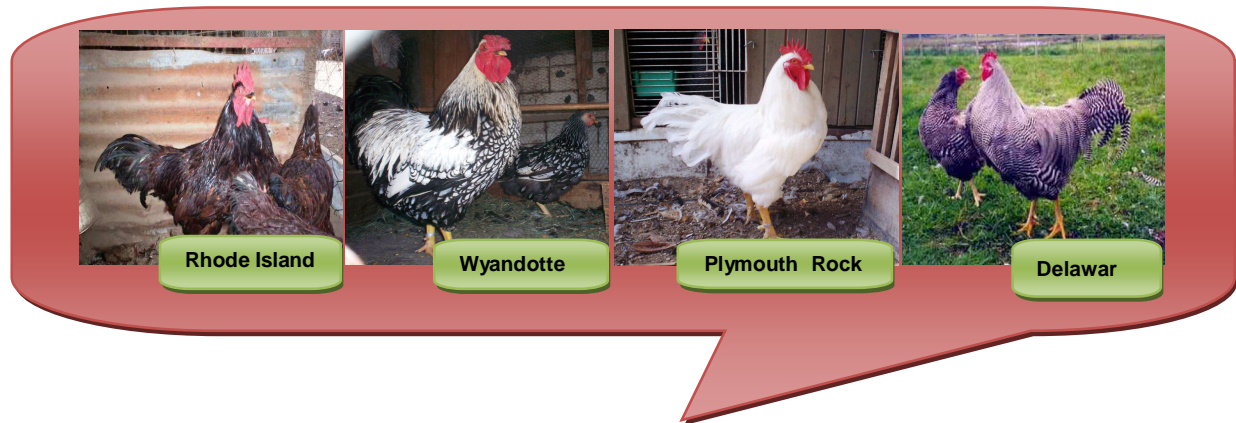

Productoras doble propósito: Las razas que dan origen a esta línea son: La Rhode Island, La Wyandotte, La New Hampshire, La Plymouth Rock y La Delaware.

Originan

Características: Son aves rústicas, de temperamento tranquilo, se adaptan a diversas condiciones ambientales, se desarrollan con rapidez, las hembras encluecan con frecuencia son de plumaje de color, los machos adultos pueden pesar 4.0 kgs y las hembras adultas 3.0 kgs.

Fuente imágenes: <http://www.atlantico.net/noticia.php?id=95839>
<http://www.taringa.net/posts/apuntes-y-monografias/2029621/Razas-de-gallinas.html>