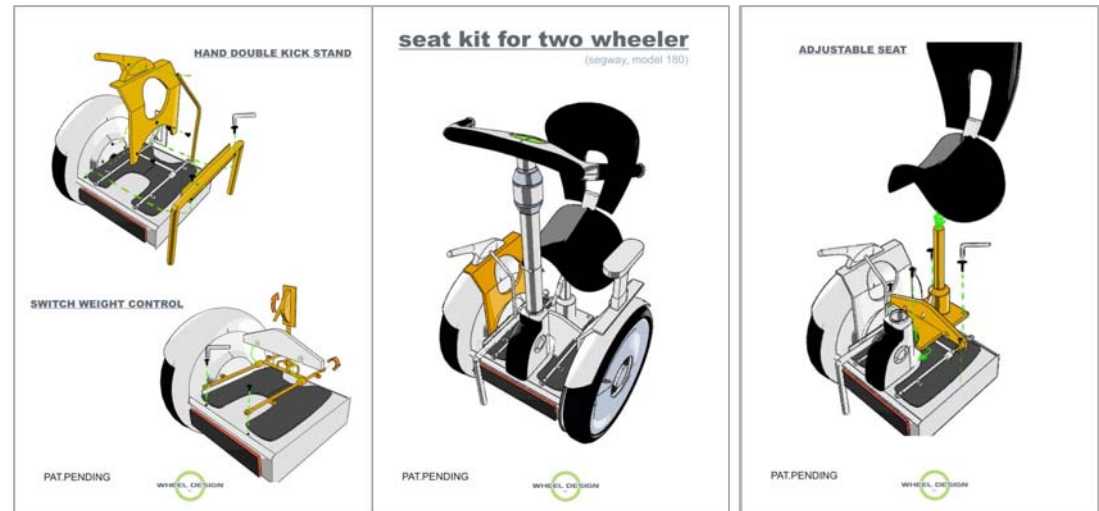

NOM PROJECTE

cadira auto equilibrada

CIUTAT	PAIS	SECTOR
Barcelona	Espanya	Empresa

POSTULANTS:

WHEELDESIGN S.L.

prototips de cadires auto equilibrades

Aquest segway cadira, és un instrument d'ús per a persones amb disminució o no. És un mitjà de transport que poden utilitzar ambdós col·lectius. Està indicat per a tot tipus de persona. Aquest fet s'acredita ja que hi ha empreses de seguretat que s'estan plantejant utilitzar-lo per fer rondes de vigilància sense que les persones hagin d'estar tantes d'hores dempeus.