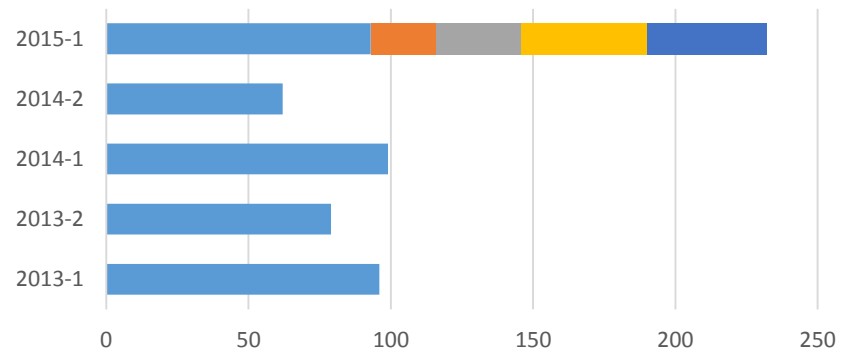

Histórico matrícula Programas de Ingeniería Regionalizada (in-situ)

	2013-1	2013-2	2014-1	2014-2	2015-1
■ Ingeniería Oceanográfica Turbo	96	79	99	62	93
■ Ingeniería Bioquímica Urabá	0	0	0	0	23
■ Ingeniería Agroindustrial Urabá	0	0	0	0	30
■ Ingeniería Bioquímica CarmenViboral	0	0	0	0	44
■ Ingeniería Agroindustrial CarmenViboral	0	0	0	0	42