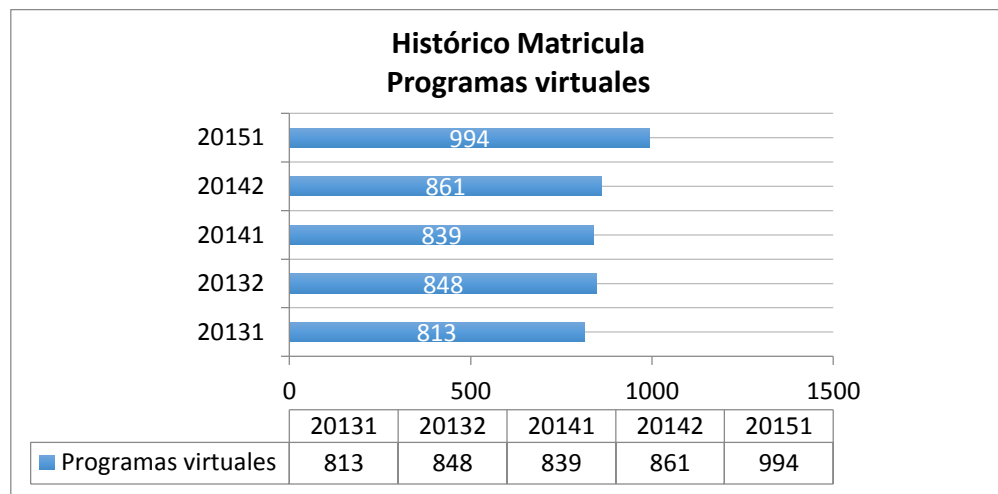

## Histórico de matrícula de los programas en modalidad virtual y regionalizada

Programa	Código SNIES	código UdeA	Región	2013-1	2013-2	2014-1	2014-2	2015-1
Ingeniería Ambiental	SNIES 90402	538	Carmen Viboral	35	27	17	1	1
	SNIES 90402	534	Puerto Berrio	21	17	14	2	2
	SNIES 90402	535	Caucasia	35	35	8	3	3
	SNIES 90402	537	Virtual	101	158	162	199	230
Ingeniería Industrial	SNIES 52716	517	Andes	1	1	1	0	0
	SNIES 53441	515	Caucasia	5	4	0	0	0
	SNIES 20609	518	Sonsón	42	41	40	38	23
	SNIES 51603	514	Virtual	308	295	278	275	329
Ingeniería Sistemas	SNIES 53991	508	Carmen Viboral	27	25	11	6	4
	SNIES 11692	505	Caucasia	3	1	0	1	0
	SNIES 20370	506	Virtual	227	233	257	241	281
Ingeniería Telecomunicaciones	SNIES 20370	532	Yarumal	13	12	11	10	9
	SNIES 20609	536	Virtual	177	162	142	146	154
Ingeniería Oceanográfica	SNIES 101540	540	Turbo	96	79	99	62	93
Ingeniería Bioquímica	SNIES 103312	523	Urabá	0	0	0	0	23
Ingeniería Agroindustrial	SNIERS 103110	526	Urabá	0	0	0	0	30
Ingeniería Bioquímica	SNIER 103309	524	Carmen Viboral	0	0	0	0	44
Ingeniería Agroindustrial	SNIER 103138	528	Carmen Viboral	0	0	0	0	42
<b>Total</b>				<b>1091</b>	<b>1090</b>	<b>1040</b>	<b>984</b>	<b>1268</b>

## Histórico programas de la modalidad virtual

Programa	Código SNIES	código UdeA	Región	2013-1	2013-2	2014-1	2014-2	2015-1
Ing. Ambiental	SNIES 90402	537	Virtual	101	158	162	199	230
Ing. Industrial	SNIES 51603	514	Virtual	308	295	278	275	329
Ing. Sistemas	SNIES 20370	506	Virtual	227	233	257	241	281
Ing. Telecomunicaciones	SNIES 20609	536	Virtual	177	162	142	146	154
<b>Total</b>	<b>Programas virtuales</b>			<b>813</b>	<b>848</b>	<b>839</b>	<b>861</b>	<b>994</b>

Historico de la matricula por programa