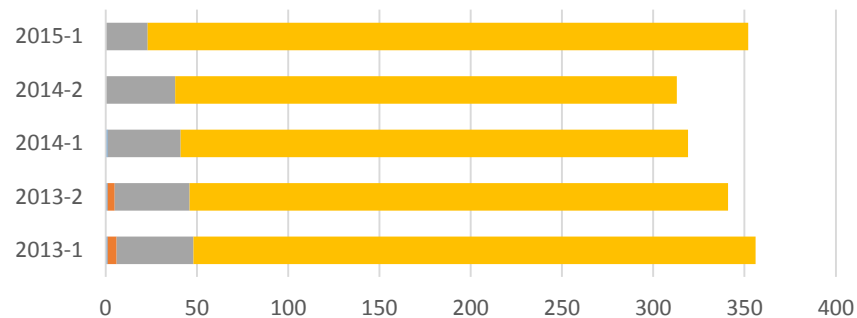

Historico de la matricula por programa

Historico de la Matricul del programa Ingeniería Industrial

	2013-1	2013-2	2014-1	2014-2	2015-1
■ Andes	1	1	1	0	0
■ Caucasia	5	4	0	0	0
■ Sonson	42	41	40	38	23
■ Virtual	308	295	278	275	329