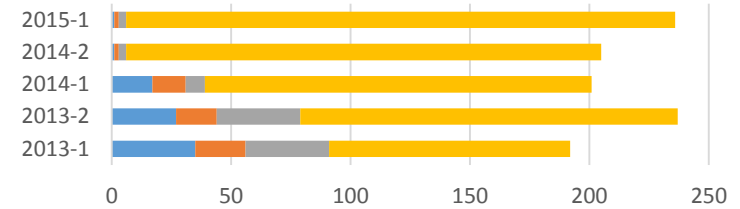

Histórico Matrícula Programa de Ingeniería Ambiental

	2013-1	2013-2	2014-1	2014-2	2015-1
■ 538 Carmen Viboral	35	27	17	1	1
■ 534 Pto Berrio	21	17	14	2	2
■ 535 Caucasia	35	35	8	3	3
■ 537 Virtual	101	158	162	199	230