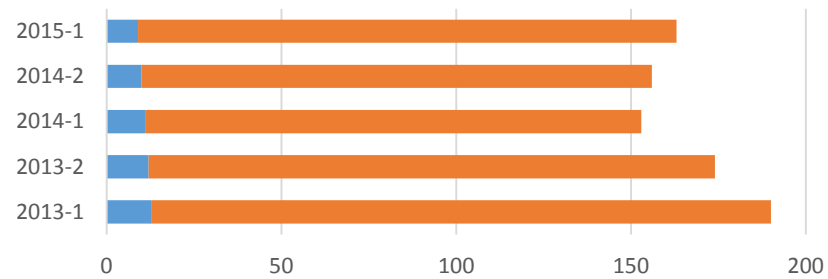

Histórico de Matrícula Ingeniería de Telecomunicaciones

	2013-1	2013-2	2014-1	2014-2	2015-1
■ Yarumal	13	12	11	10	9
■ Virtual	177	162	142	146	154