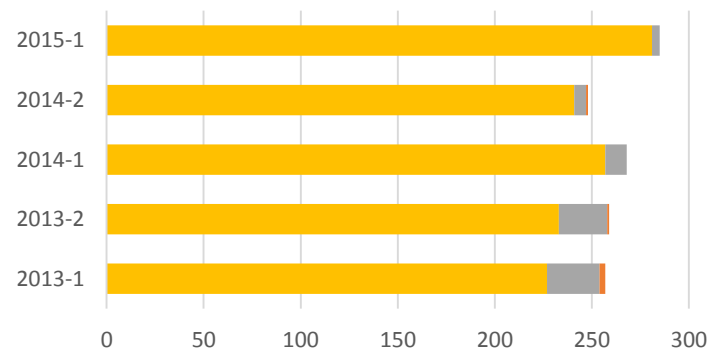

Historico Matricula del programa de Ingeniería de Sistemas

	2013-1	2013-2	2014-1	2014-2	2015-1
■ Virtual	227	233	257	241	281
■ Carmen Viboral	27	25	11	6	4
■ Caucasia	3	1	0	1	0